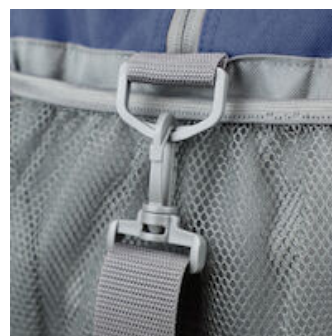

DERBY OF SWEDEN
1582005

SAC SPORT/ADR LARGE

DESCRIPTION

- Un grand compartiment principal
- Fermeture à double sens
- Plaque inférieure en panneau PU
- Poche à chaussures sur un côté
- Poche en mesh de l'autre côté
- Sangle de transport détachable et réglable
- Deux poignées de transport
- Poche avant avec fermeture
- Détail réfléchissant sur le devant
- Dimension: 50x25x30 cm
- Volume: 33 litres

COMPOSITION

600D Polyester / PU Backing

Fermeture SBS

Genre: Accessoires

Mesures: 50x25x30 cm

TAILLE

No size

COULEURS