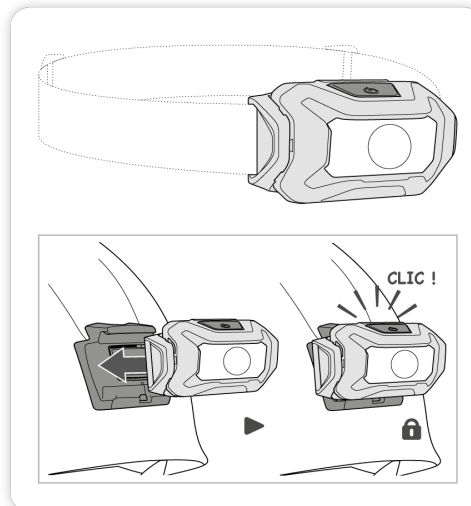

3 year guarantee

SLOT ADAPT

Plate for mounting a Petzl headlamp on a helmet with a slot system.

Platine pour la fixation d'une lampe frontale Petzl sur un casque avec système de fente.

Acrylic adhesive is compatible with Petzl helmets.
For other helmets, verify compatibility with the helmet manufacturer.

Compatible headlamps
Lampes compatibles

Sustaining our Community
Au service de la Communauté
Fondation FONDATION-PETZL.ORG

ED069600A (10/21)