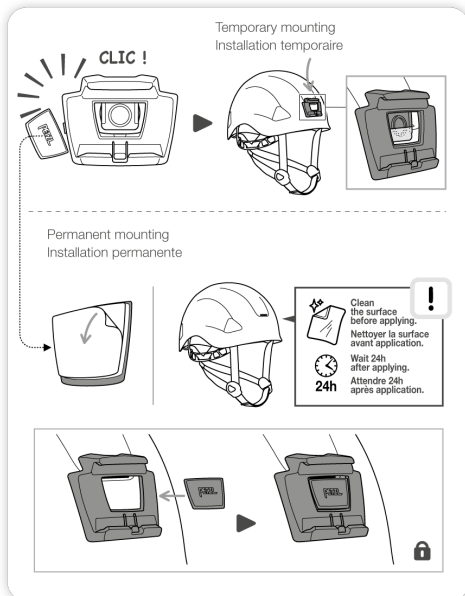

3 year guarantee

SLOT ADAPT

Plate for mounting a Petzl headlamp on a helmet with a slot system.
Platine pour la fixation d'une lampe frontale Petzl sur un casque avec système de fente.

Acrylic adhesive is compatible with Petzl helmets.
For other helmets, verify compatibility with the helmet manufacturer.
L'adhésif acrylique est compatible avec les casques Petzl.
Pour les autres casques, vérifiez la compatibilité avec le fabricant.

Compatible headlamps
Lampes compatibles

Sustaining our Community
Au service de la Communauté
FONDATION-PETZL.ORG

ED086804 (180721)