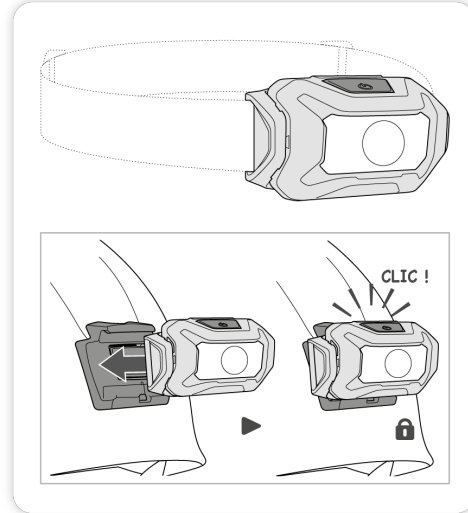

3 year guarantee

SLOT ADAPT

Plate for mounting a Petzl headlamp on a helmet with a slot system.
Platine pour la fixation d'une lampe frontale Petzl sur un casque avec système de fente.

Acrylic adhesive is compatible with Petzl helmets.
For other helmets, verify compatibility with the helmet manufacturer.
L'adhésif acrylique est compatible avec les casques Petzl.
Pour les autres casques, vérifiez la compatibilité avec le fabricant.

Compatible headlamps
Lampes compatibles

Sustaining our Community
Au service de la Communauté
FONDATION-PETZL.ORG

ED086804 (180721)