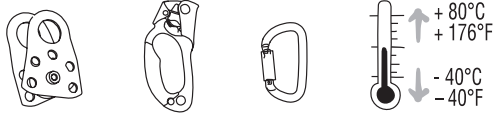

(EN) Temperature
(FR) Température
(DE) Temperatur
(IT) Temperatura
(ES) Temperatura

(EN) Storage / Transport

(FR) Stockage / Transport
(DE) Lagerung / Transport
(IT) Conservazione / Trasporto
(ES) Almacenamiento / Transporte