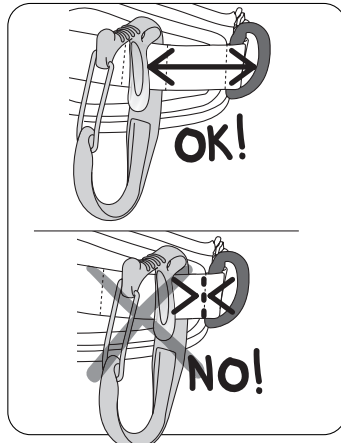

3 year guarantee - Patented

CARITOOOL

P42

(EN) Accessory tool holder
(FR) Accessoire porte-outils
(DE) Zubehör Gerätehalter
(IT) Accessorio portamateriale
(ES) Accesorio portamaterial

maxi : 0,05 kN
(5 kg)

1. Installation

Made in Italy