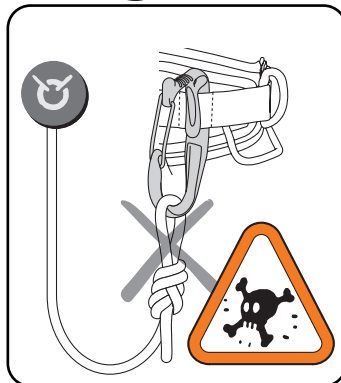

3 year guarantee - Patented

CARITOOOL

P42

(EN) Accessory tool holder
(FR) Accessoire porte-outils
(DE) Zubehör Gerätehalter
(IT) Accessorio portamateriale
(ES) Accesorio portamaterial

maxi : 0,05 kN
(5 kg)

1. Installation

Made in Italy