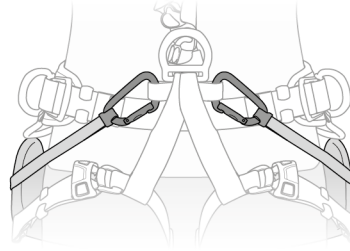

Installation sur point d'attache ventral ouvrable avec manilles

----- Or / ou -----

➡ **i** **ASTRO BOD FAST**
ASTRO SIT FAST

Installation on the textile connection point

Installation sur point d'accroche textile

➡ **i** **AVAO BOD CROLL FAST**

Adjustments

Réglages