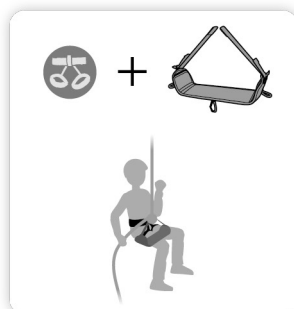

3 year guarantee

PODIUM

(EN) Seat for prolonged suspension

(FR) Selle pour les suspensions prolongées

1060 g

Equipment loops and rear hook Porte-matériels et crochet arrière

Accessories / Accessoires

Shackles for PODIUM seat
Manilles pour selle PODIUM

Installation sur point d'attache ventral ouvrable avec manilles

----- Or / ou -----

➡ **i** **ASTRO BOD FAST**
ASTRO SIT FAST

Installation on the textile connection point

Installation sur point d'accroche textile