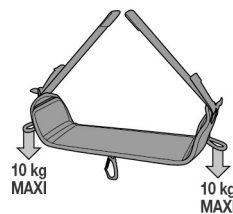

3 year guarantee

PODIUM

(EN) Seat for prolonged suspension

(FR) Selle pour les suspensions prolongées

1060 g

Equipment loops and rear hook Porte-matériels et crochet arrière

Accessories / Accessoires

Shackles for PODIUM seat
Manilles pour selle PODIUM