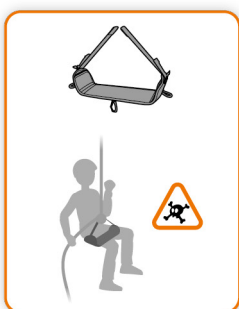

3 year guarantee

PODIUM

(EN) Seat for prolonged suspension

(FR) Selle pour les suspensions prolongées

1060 g

Equipment loops and rear hook Porte-matériels et crochet arrière

Accessories / Accessoires

Shackles for PODIUM seat
Manilles pour selle PODIUM