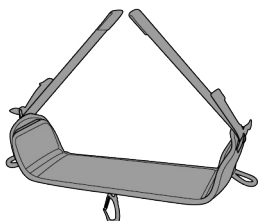

3 year guarantee

PODIUM

(EN) Seat for prolonged suspension

(FR) Selle pour les suspensions prolongées

1060 g

Equipment loops and rear hook Porte-matériels et crochet arrière

Accessories / Accessoires

Shackles for PODIUM seat
Manilles pour selle PODIUM