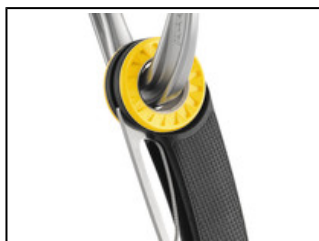

Univers	Professionnel
Type	Verticalité
Famille	Sacs, Accessoires
Sous-famille	Accessoires

SPATHA

Le couteau SPATHA est conçu pour accompagner le travailleur en hauteur durant toutes ses tâches quotidiennes. Le profil de la lame permet de couper facilement les cordes et cordelettes. Il dispose d'un trou pour passer un mousqueton afin d'accrocher facilement le couteau au harnais. Facile à manipuler, y compris avec des gants grâce à sa molette crantée, il possède également un cran d'arrêt pour bloquer la lame en position ouverte.

Lame lisse et crantée permettant de couper facilement cordes et cordelettes.

Passage pour mousqueton permettant d'accrocher le couteau au harnais.

Descriptif court Couteau mousquetonnable

Argumentaire

- Lame lisse et crantée permettant de couper facilement cordes et cordelettes.
- Trou pour accrocher le couteau au harnais avec un porte-outils CARITool ou un mousqueton.
- Deux modes d'ouverture de la lame : avec l'encoche de la lame, si on a les mains nues, ou avec la molette crantée, si on porte des gants.
- Blocage de la lame en position ouverte par cran d'arrêt.
- Lame en acier inoxydable pour augmenter la durabilité.

Spécifications • Matière(s): acier inoxydable, polyamide

Spécifications par référence

Référence(s)	S92AN
Poids	43 g
Made in	FR
Garantie	3 ans
Conditionnement	FR
Regroupement standard	20
EAN	3342540097391