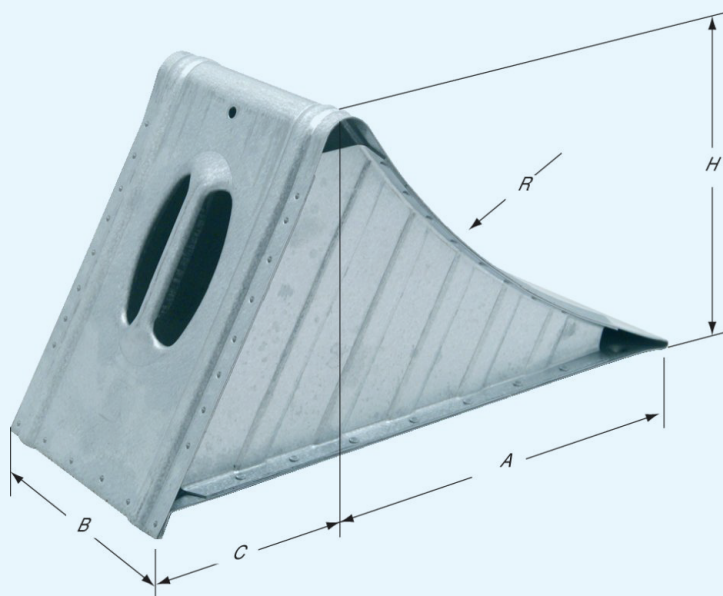

WIELKEG 11281GOB1

(DIN 76051)

AFMETINGEN

A	260mm
B	160mm
C	120mm
H	190mm
R	460mm

AFWERKING

Zink

GEWICHT

2,2 kg