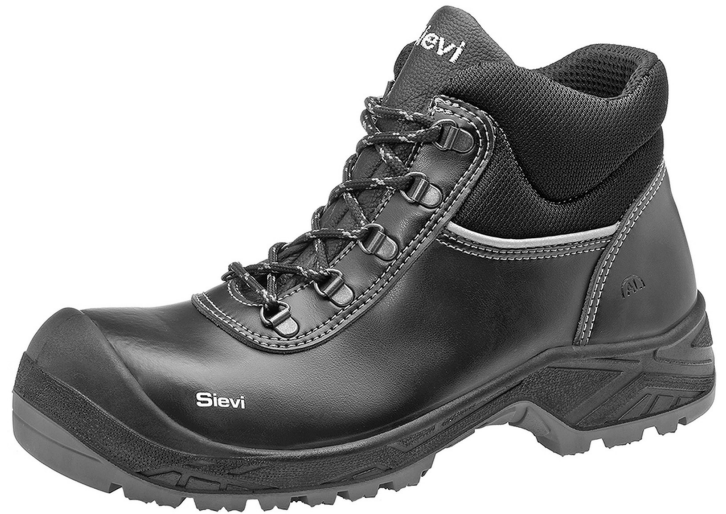

AL Hit 4 XL+ S3HRO

Maat	39 - 48 ◀ ▶ 49 - 50
Productnummer	48-52409-393-OPM 48-52409-394-OPM
Veiligheidsklasse	EN ISO 20345: S3 SRC HRO
Teenbescherming	Aluminium
Bescherming tegen indringing	Staal
Zoolmateriaal	Dubbellaags PU/RU
Bovenmateriaal	PU-leer

AL Hit is een zekere keus in omstandigheden van sterke slijtage en hoge temperaturen. De hittebestendige zool verdraagt tot 300 °C en de vernieuwde zool garandeert een nog betere grip en slijtvastheid. De voet wordt beschermd door een aluminium teenbescherming en stalen bescherming tegen indringing en het bovenleer door een stijlvolle overneus. De 3D-dry® voering en de Dual inlegzolen verhogen het draagcomfort.